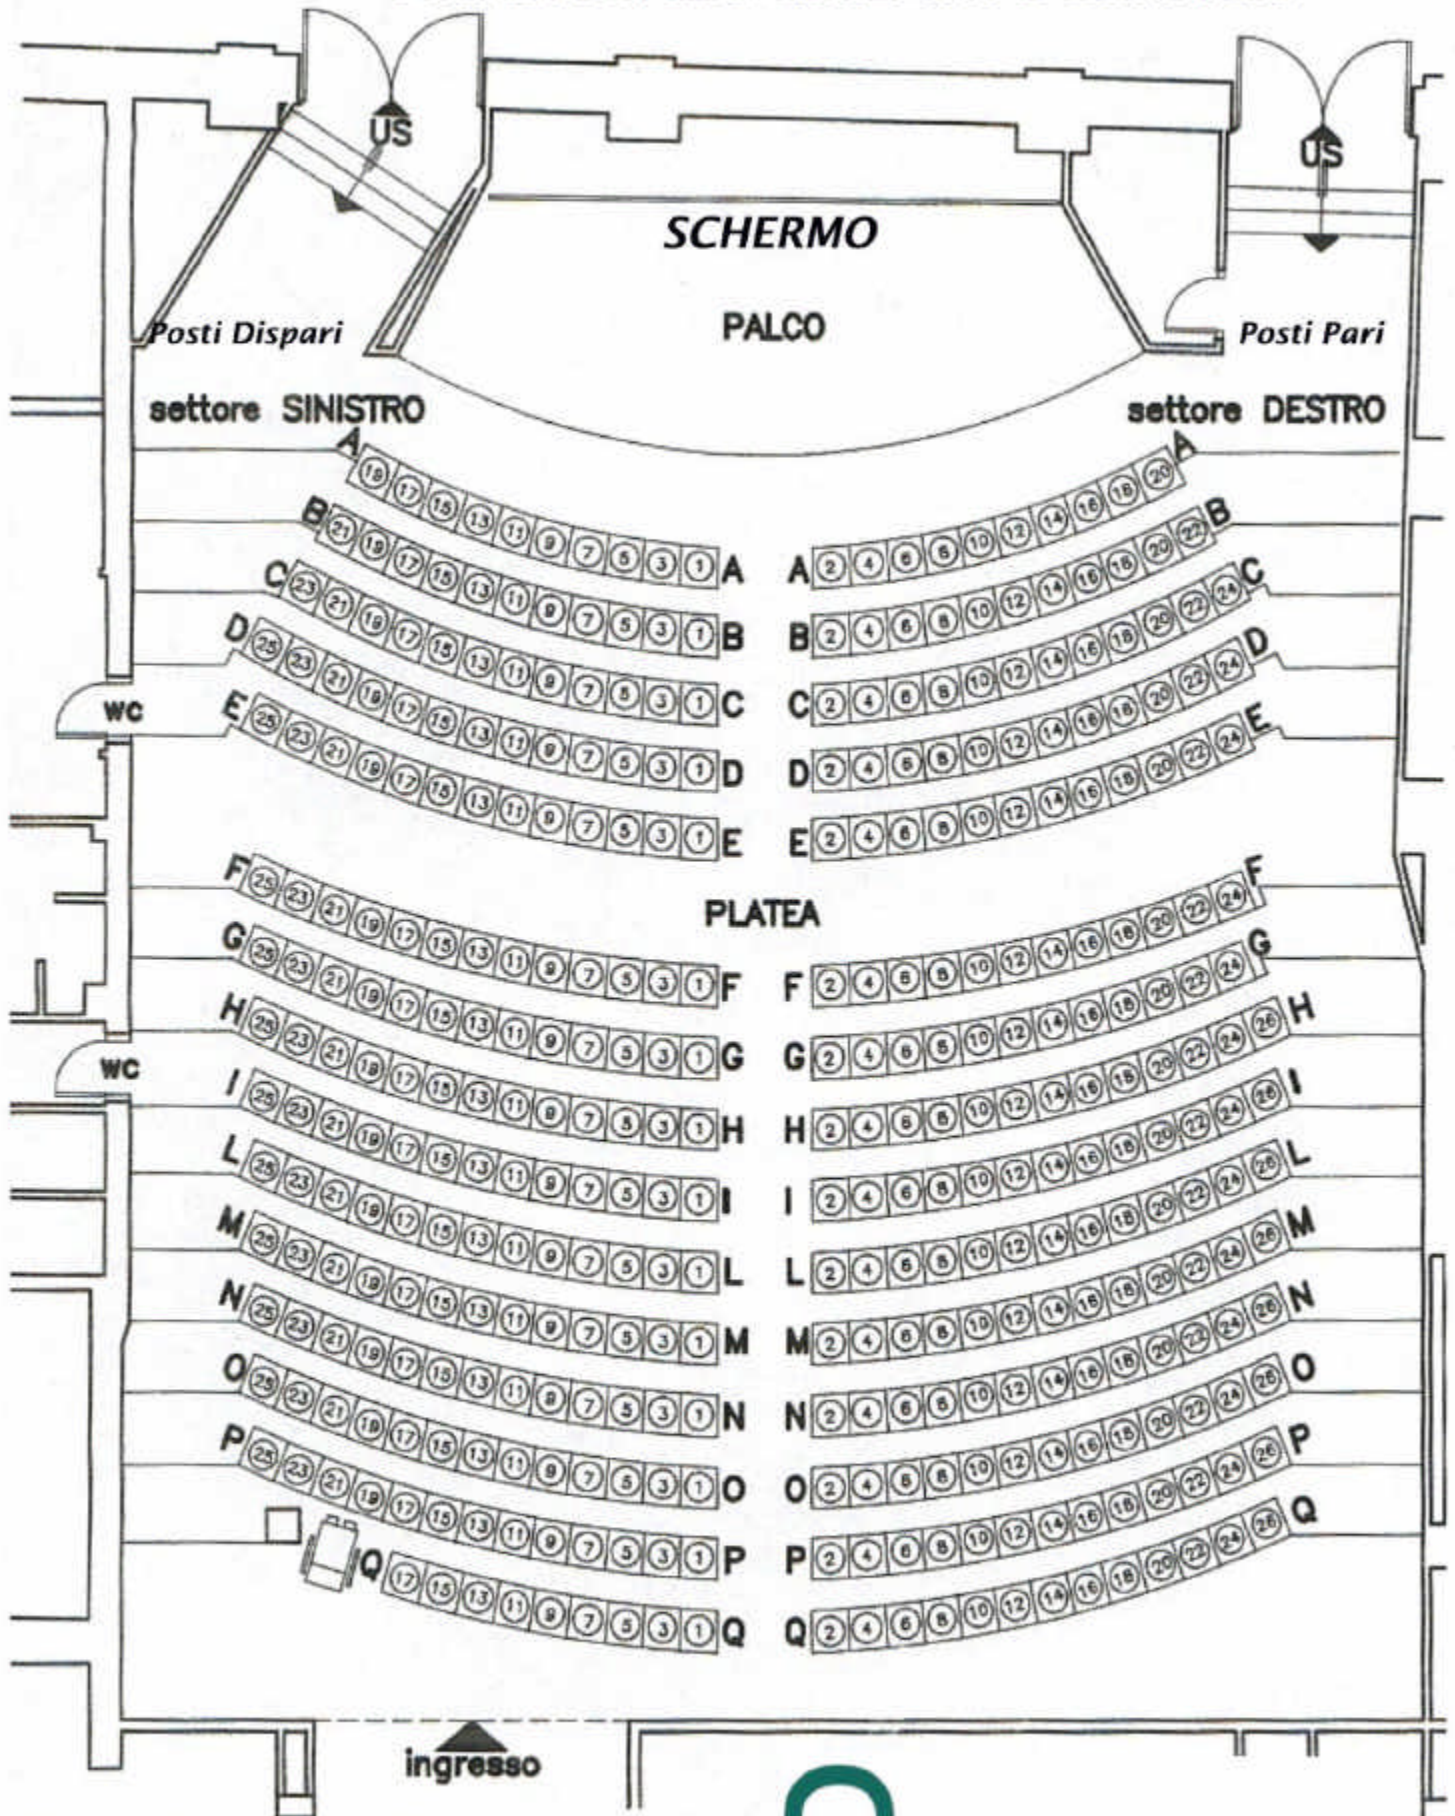

PIANTA SALA CINEMATOGRAFICA

Soc. C.I.E. srl Pavia
Sede: C.so Cavour 20 PV

SALA POLITEAMA
 CINEMA TEATRO CONVEGNI ATTIVITA' CULTURALI